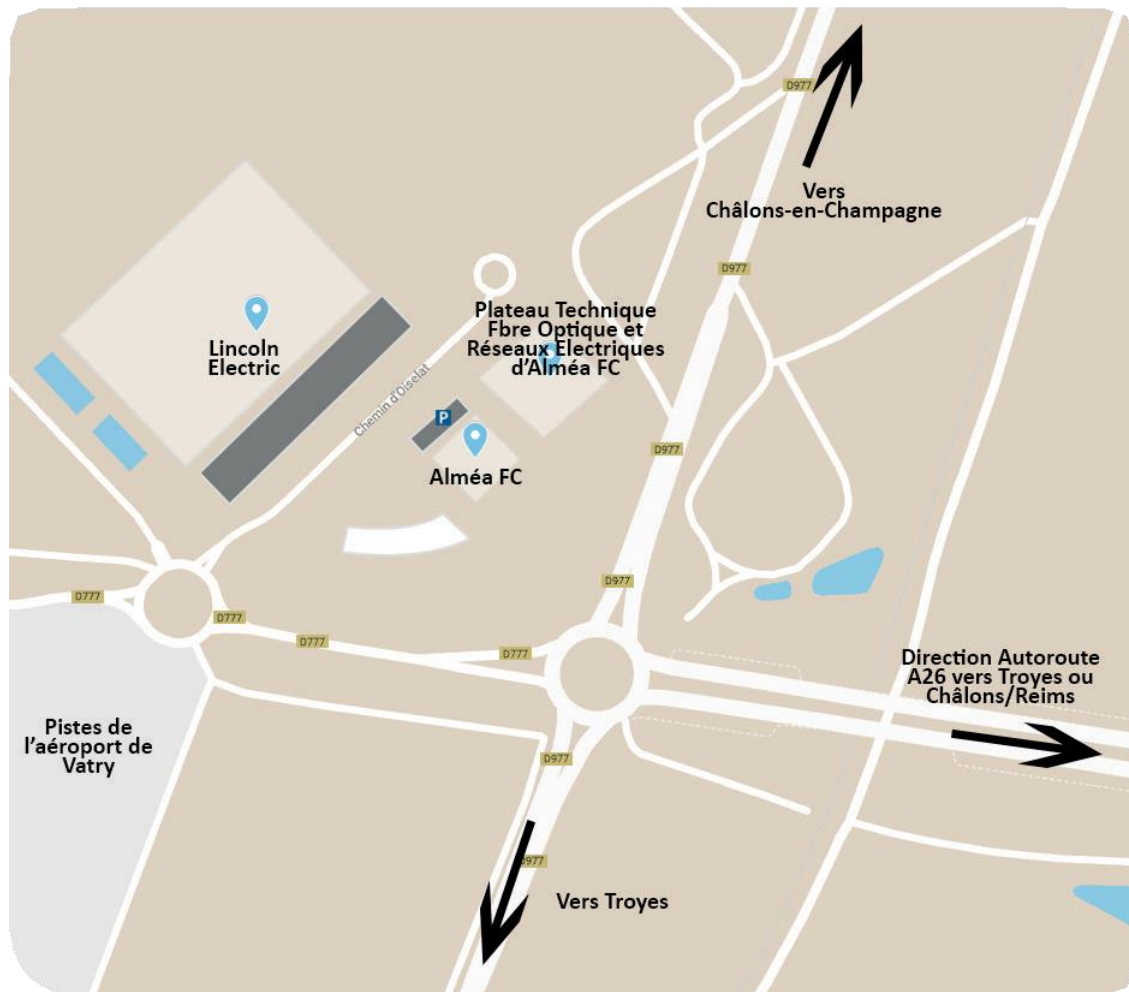

LISTE D'HÔTELS ET DE RESTAURANTS

FORMAPELEC – Antenne de VATRY dans les locaux ALMÉA FC

Aéroport Paris-Vatry - Zac n°1 - 3 Chemin de l'oiselât 51320 BUSSY LETTREE - Tél. 01 49 08 03 06

La proximité de notre site avec l'aéroport de Vatry vous permet d'utiliser le service de navette de l'aéroport si vous n'avez pas de véhicule pour vous rendre sur notre site.
www.navettevatry.fr - 03 51 31 01 01.

Le site de Vatry est situé en voiture à :

- 20 min de Châlons-en-Champagne
- 35 min de Troyes
- 45 min de Reims.

Il dispose d'un accès direct au réseau autoroutier A26/A4.

FORMAPELEC – Antenne de VATRY dans les locaux ALMÉA FC